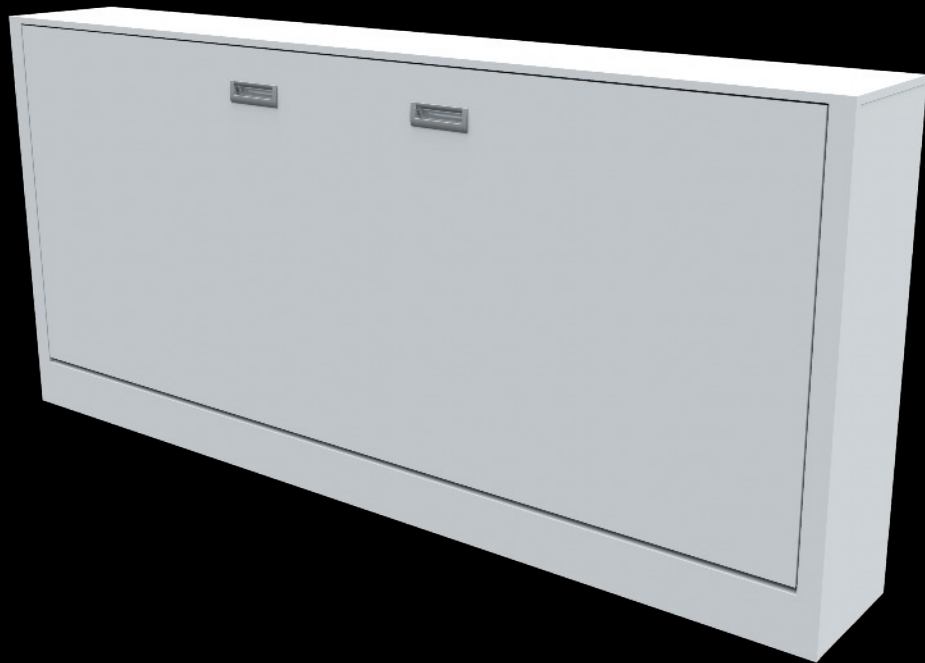

## Smart konstruktion

Den smarta tekniken gör sängen ergonomisk att bädda och smidig att använda.

### Huvudfällsäng

Sävarsängen har en stadig metallkonstruktion som skruvas fast i vägg och golv.

Fällanordningen är bekvämt gasdämpad. Den tiltbara överslafen tillåter en ergonomisk bäddning.