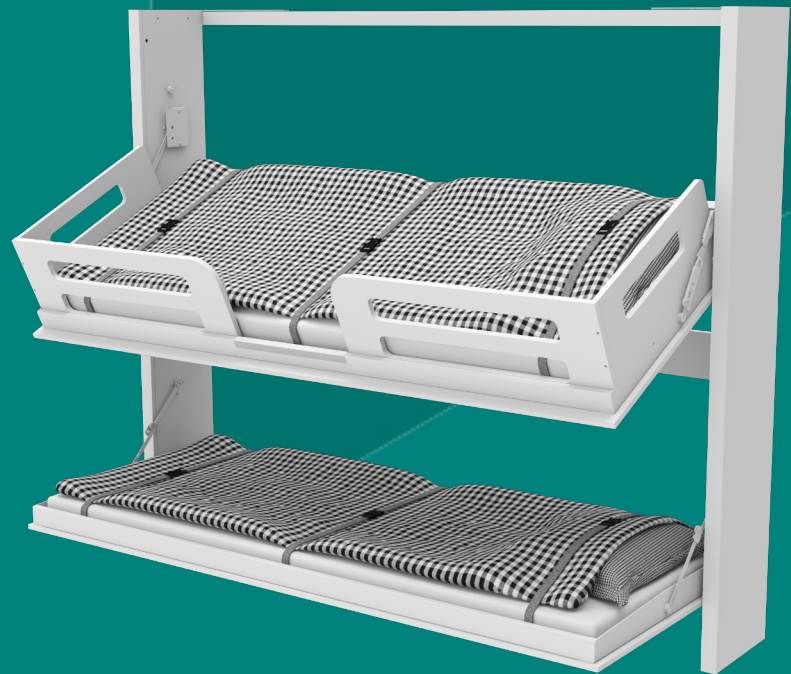

# Sävarsängen

Den perfekta lösningen för att kunna erbjuda en skön natts sömn.  
Finns idag på ett flertal hotell, sjukhus och vandrarhem runt om i Europa

## Smart konstruktion

Den smarta tekniken gör sängen ergonomisk att bädda och smidig att använda.

## Huvudfällsäng

Lämplig som anhörighetsbädd  
i vårdmiljö.

### Huvudfällsäng

Sävarsängen har en stadig metallkonstruktion som skruvas fast i vägg och golv. Fällanordningen är bekvämt gasdämpad. Den tiltbara överslafen tillåter en ergonomisk bäddning.