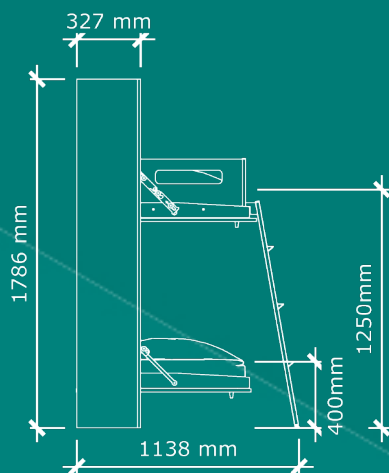

Våningsäng

Utfäll