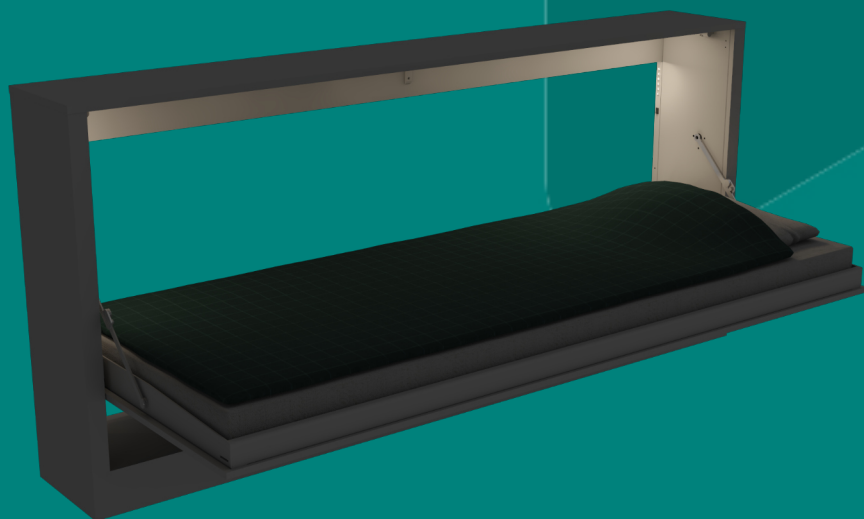

Belysning

Alla sängar kan utrustas med led-belysning.