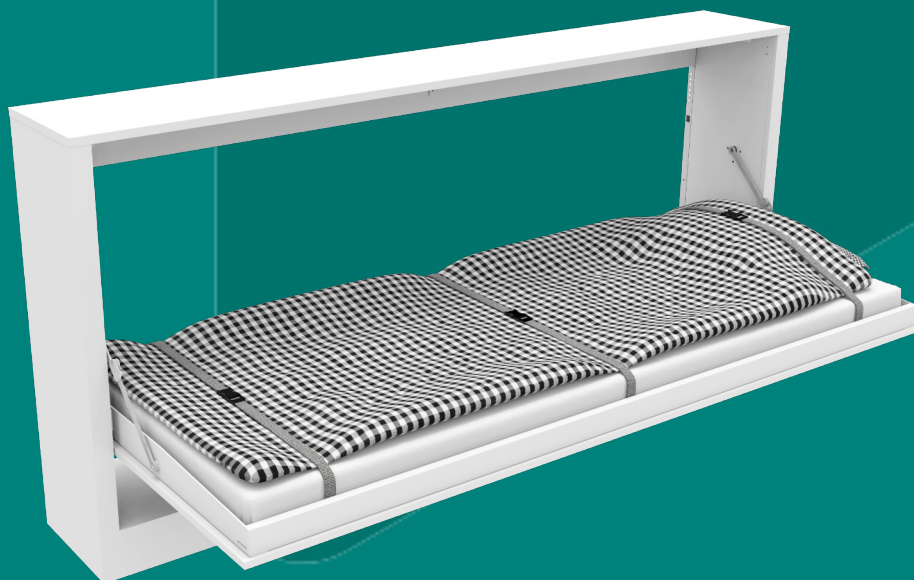

## Smart konstruktion

Den smarta tekniken gör sängen ergonomisk att bädda och smidig att använda.

## Enkelsäng

Kan enkelt byggas på med överbädd  
och förvandlas till våningsäng

## Huvudfällsäng

Lämplig som anhörighetsbädd  
i vårdmiljö.

### Huvudfällsäng

Sävarsängen har en stadig metallkonstruktion som skruvas fast i vägg och golv. Fällanordningen är bekvämt gasdämpad. Den tiltbara överslafen tillåter en ergonomisk bäddning.